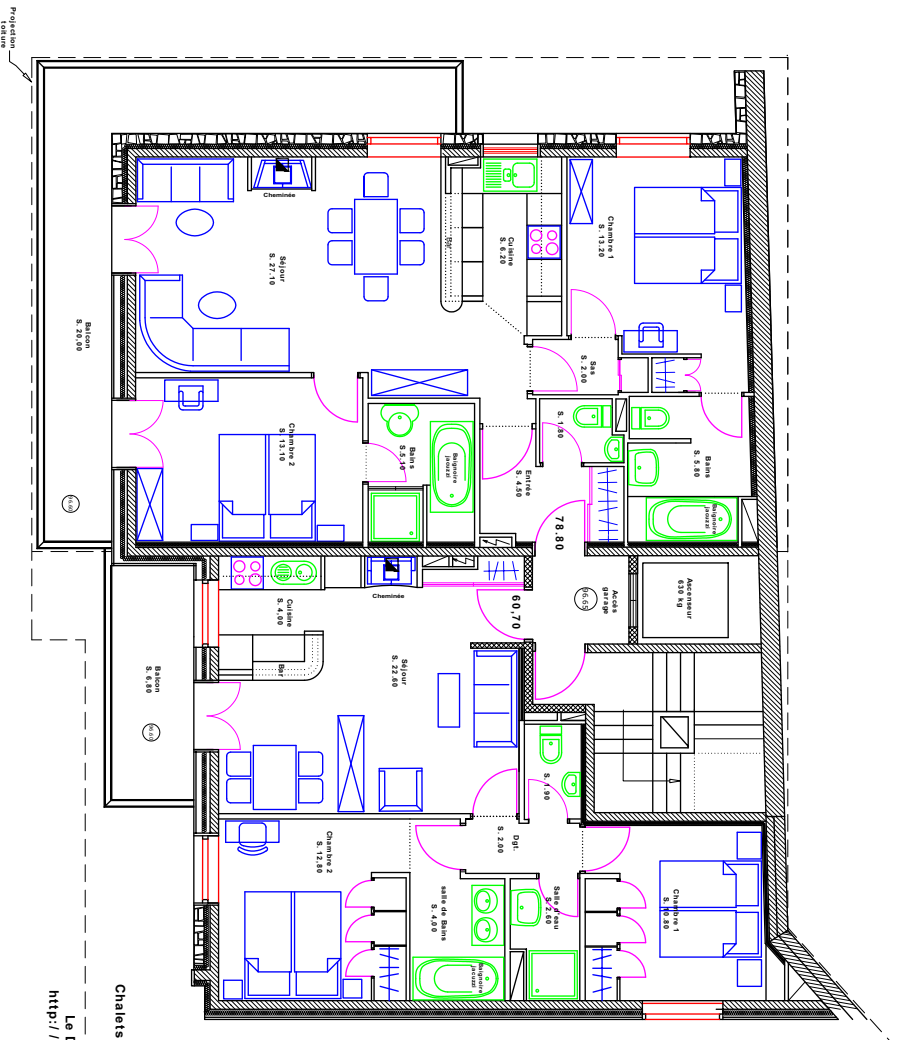

Appartement n° A3

Plan provisoire - 09/03/07

Appartement n° A4

Surface : 78,80 m²
+ Surface balcon : 20,00 m²

Surface : 60,70 m²
+ Surface balcon : 6,80 m²

Chalets du Bouquetin - Résidence de Tourisme *****
3ème tranche - chalet A - niveau 2
Appartements 79 & 61 m²
Le Dron - F-73350 Champagny-en-Vanoise
<http://www.bouquetin.com> - info@bouquetin.com