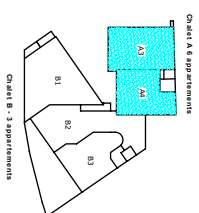

Appartement n° A3

Plan provisoire - 09/03/07

Appartement n° A4

Surface : 78,80 m²
+ Surface balcon : 20,00 m²

Surface : 60,70 m²
+ Surface balcon : 6,80 m²

Chalets du Bouquetin - Résidence de Tourisme *****
3ème tranche - chalet A - niveau 2
Appartements 79 & 61 m²
Le Dron - F-73350 Champagny-en-Vanoise
<http://www.bouquetin.com> - info@bouquetin.com